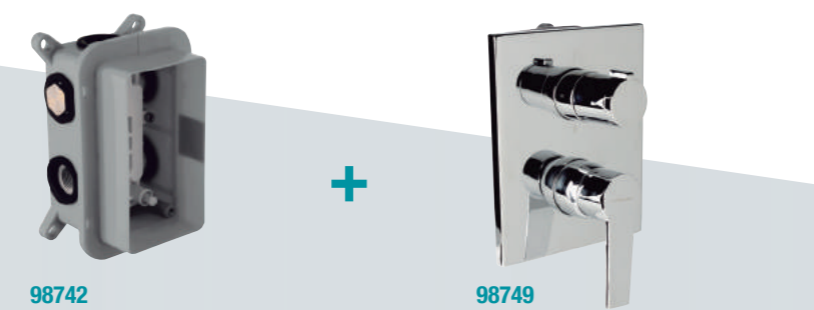

Fácil para a manutenção e reformas. Renove a torneira "sem obras".

Consultar más modelos disponibles en nuestro catálogo completo o en la web www.griferiaclever.com
Consultar mais modelos disponíveis no nosso catálogo completo na nossa web.

iclever

La mejor solución empotrada para tu baño

A melhor solução de encastrar para o teu banho.

98703

iclever basin

99718

Lavabo empotrado
Lavatório de encastrar

98742

iclever 4

98749

Ducha empotrada
Duche de encastrar

COMPLEMENTOS

Acessórios

AIREADORES
Aeradores

CARTUCHOS
Cartuchos

TELÉFONOS DE DUCHA
Chuveiros de mão