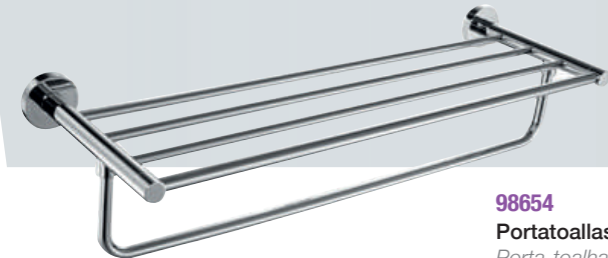

98652
Portarollo
Porta-rollo

60558
Válvula desagüe Quick-clack
Válvula descarga Click-clack

98896
Asa de seguridad
Asa de segurança

60160
Toallero 40 cm
Toalheiro 40 cm

98654
Portatoallas
Porta-toalhas

90755
Sifón botella latón
Sifão garrafa de latão