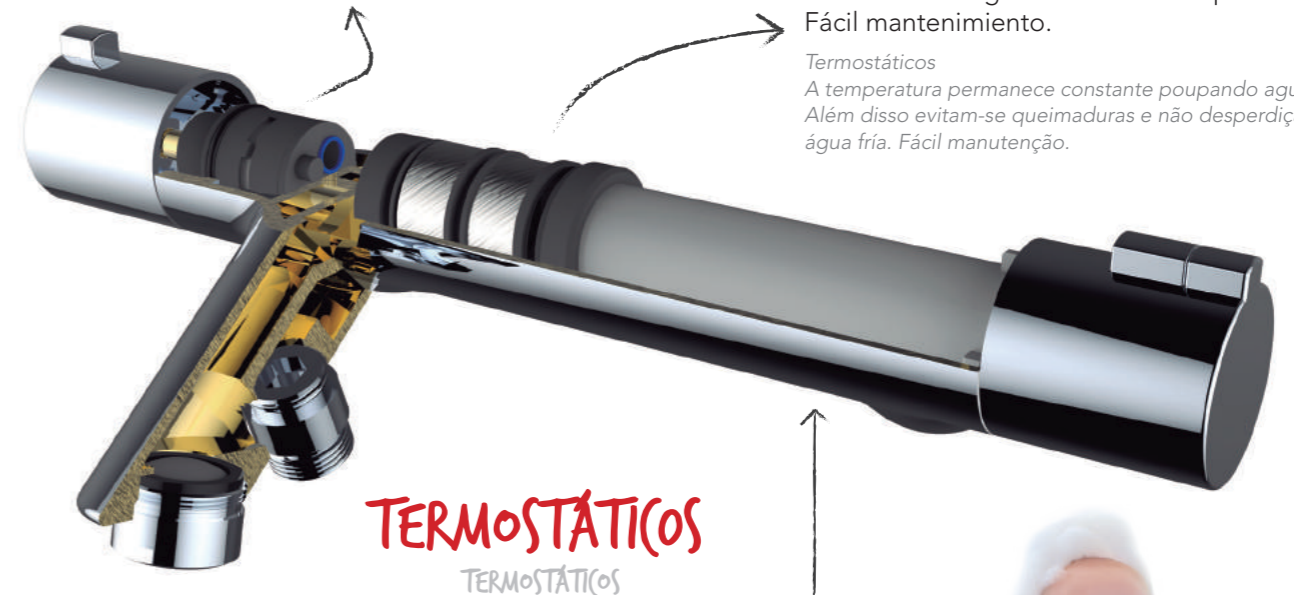

Termostáticos

La temperatura permanece constante ahorrando agua, y además se evitan quemaduras si el suministro de agua fría se interrumpe. Fácil mantenimiento.

Termostáticos
A temperatura permanece constante poupando água. Além disso evitam-se queimaduras e não desperdiça água fria. Fácil manutenção.

Cold-touch, grifería anti-quemaduras
Este sistema permite que en ningún caso el cuerpo de la grifería se caliente y queme.

Ideal para la seguridad infantil.

Cold-touch, torneira anti-queimaduras. Este sistema permite que em nenhum caso o corpo da torneira aqueça e queime.

Ideal para segurança infantil