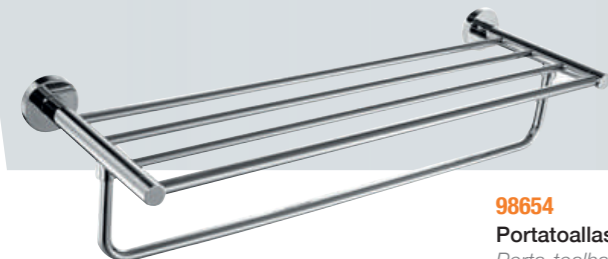

61011
UP! urban
Baño-ducha
Banheira-duche

61007
UP! urban
Ducha
Duche

accesorios de baño
acessórios de banho

98650
Percha
Cabide

98652
Portarrollo
Porta-rolô

60558
Válvula desagüe Quick-clack
Válvula descarga Click-clack

98896
Asa de seguridad
Asa de segurança

60160
Toallero 40 cm
Toalheiro 40 cm

98654
Portatoallas
Porta-toalhas

90755
Sifón botella latón
Sifão garrafa de latão

kit ducha
incluído

en duchas y baños-ducha

Kit de duche incluído em duche e banheira-duche