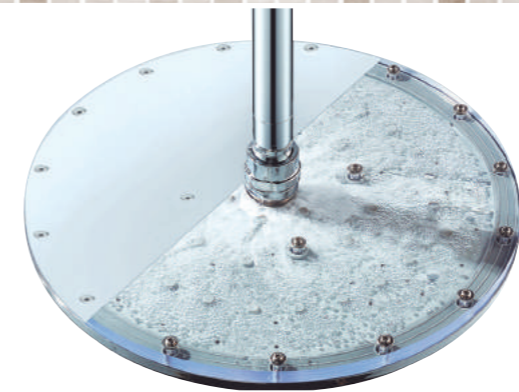

Dispositivo anti-retorno
Evita el reflujo del agua.
(Cumple con la norma UNE EN-13959)
Dispositivo anti-retorno.
Evita o refluxo da água
(Cumpre com a norma UNE EN-13959)

Tecnología AIR

Los telefonos y rociadores de ducha Clever usan la tecnología AIR Advanced. Inyectando aire antes de la salida del agua, se consigue dar volumen a las gotas obteniendo una sensación más suave y confortable en la ducha.