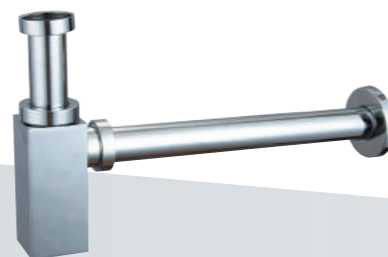

98675

Válvula desagüe Quick-clack
Válvula descarga Click-clack

96173

Sifón botella latón
Sifão garrafa de latão

60156

Toallero 40 cm
Toalheiro 40 cm

99479

Portatoallas
Porta-toalhas