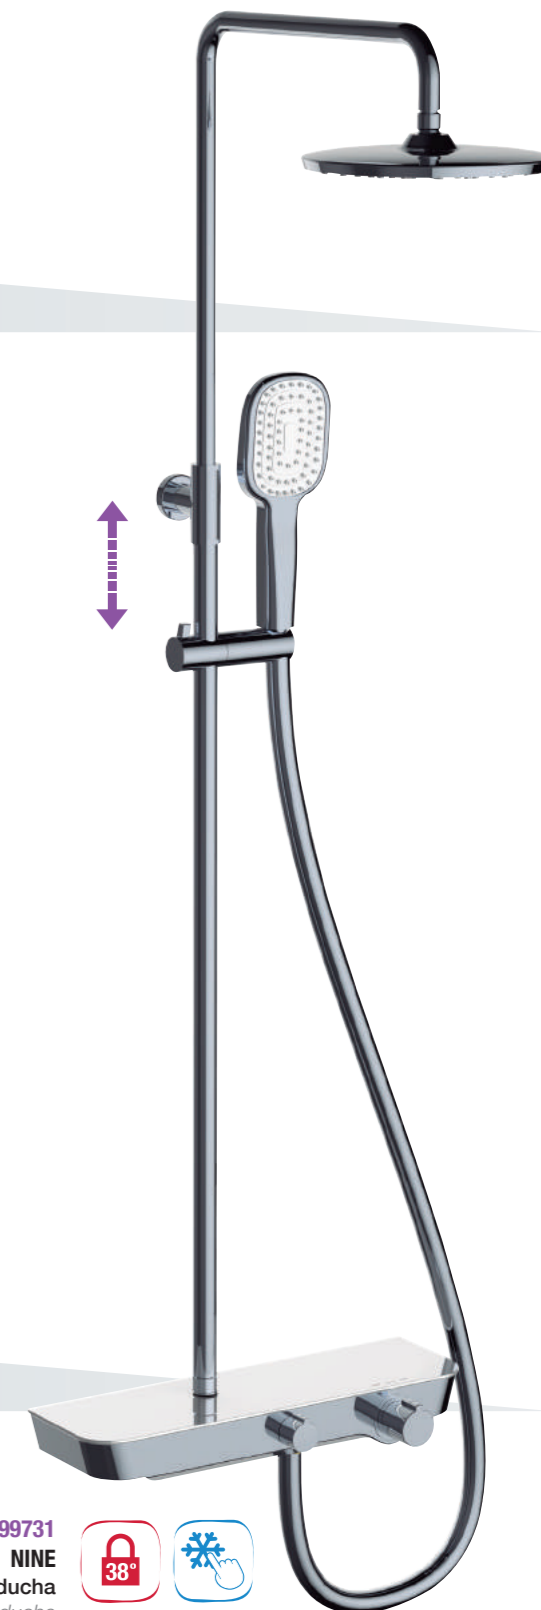

98680
Lavabo 95
Lavatório 95

98681
Bidé
Bidé

98682
Baño-ducha
Banheira-duche

98683
Ducha
Duche

60154
NINE
Ducha | Duche

accesorios de baño acessórios de banho

99451
Percha
Cabide

99455
Portarrollo
Porta-rollo

99454
Toallero 40 cm
Toalheiro 40 cm

92901
Desagüe automático
Descarga automática

98895
Asa de seguridad
Asa de segurança

99458
Portatoallas
Porta-toalhas

96174
Sifón botella latón
Sifão garrafa de latão

kit ducha incluído

en duchas y baños-ducha

Kit de duche incluído em duche e banheira-duche

97800
ATLAS
Ducha higiénica
Duche higiénico

Incluye kit ducha / Inclui kit de duche:

99624
CITY AIR
Conjunto barra ducha
Conjunto de barre de duche

99731
NINE
Conjunto ducha
Conjunto de duche

Consultar precios y más modelos disponibles en nuestro catálogo completo o en la web www.griferiaclever.com
Consultar preços e mais modelos disponíveis no nosso catálogo completo na nossa web.