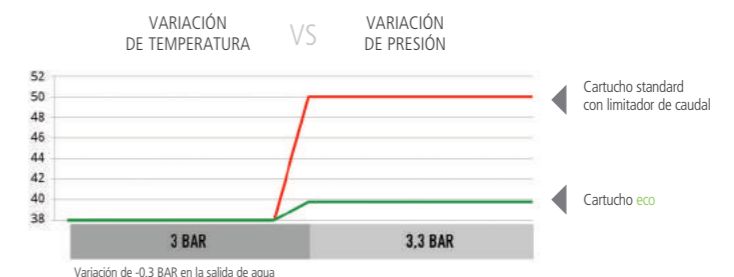

La certificación de **sostenibilidad** es un requisito fundamental para hoteles de todo el mundo.

Nuestro reto es lograr una **reducción del consumo** y al mismo tiempo seguir proporcionando los máximos niveles de confort a los clientes y **ayudar con nuestros productos a conseguir los siguientes certificados para edificios.**

A certificação de sustentabilidade é um requisito fundamental para os hotéis em todo o mundo.

O nosso objetivo é a redução do consumo de água e ao mesmo tempo proporcionar o máximo nível de conforto aos clientes. Ajudando assim com os nossos produtos a obter as seguintes certificações para edifícios.

BREEAM®
El Building Research Establishment (BRE) es la entidad que lo gestiona. Fundada en 1921, fue la primera organización orientada a la investigación en el sector de la edificación en el mundo. Independiente y sin ánimo de lucro, actualmente lleva a cabo la investigación, asesoramiento y pruebas para los sectores de la construcción y el entorno construido en el Reino Unido y participa en la elaboración de normas nacionales e internacionales y códigos de construcción. BREEAM® (Building Research Establishment Environmental Assessment Methodology).

Building Research Establishment (BRE) é a entidade que o gestiona. Fundada em 1921, foi a primeira organização orientada para a investigação no sector da edificação no Mundo. Independente e sem lucros, atualmente leva a cabo a investigação, aconselhamento e testes para os setores da Construção. No Reino Unido, participa na elaboração de Leis Nacionais, Internacionais e códigos de Construção.