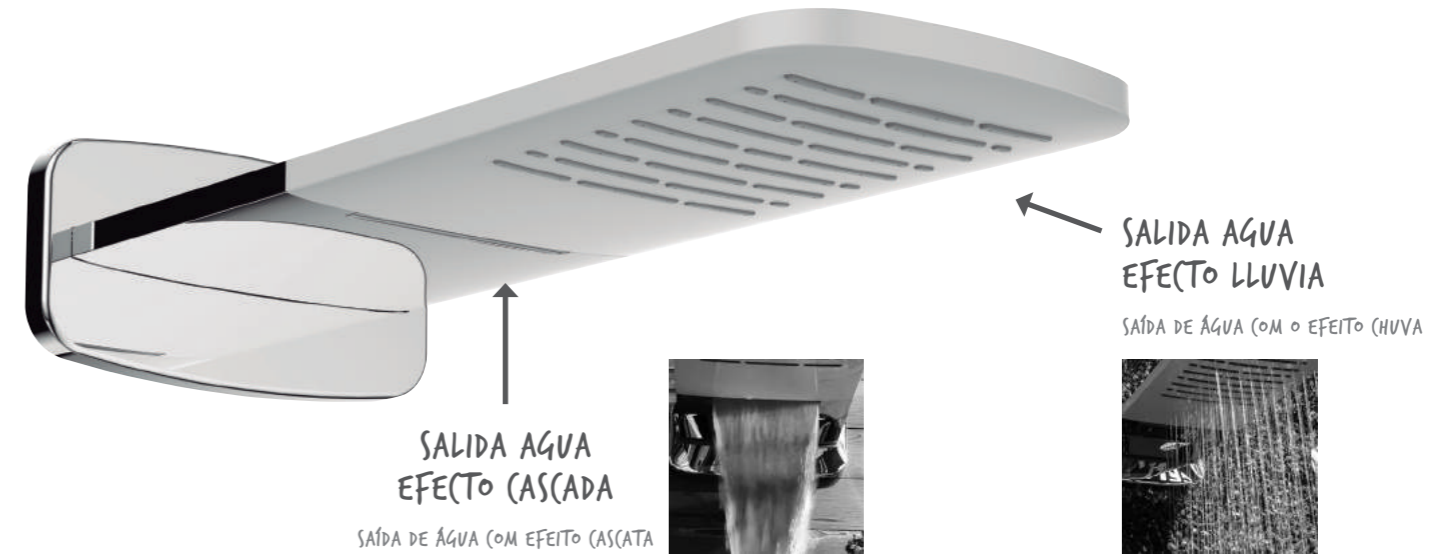

Cold-touch, grifería anti-quemaduras
Este sistema permite que en ningún caso el cuerpo de la grifería se caliente y queme.

Ideal para la seguridad infantil.

Cold-touch, torneira anti-queimaduras. Este sistema permite que em nenhum caso o corpo da torneira aqueça e queime.

Ideal para segurança infantil

SALIDA AGUA
EFECTO CASCADA
SAÍDA DE ÁGUA COM EFEITO CASCATA

SALIDA AGUA
EFECTO CASCADA
SAÍDA DE ÁGUA COM EFEITO CASCATA

SALIDA AGUA
EFECTO LLUVIA
SAÍDA DE ÁGUA COM O EFEITO CHUVA